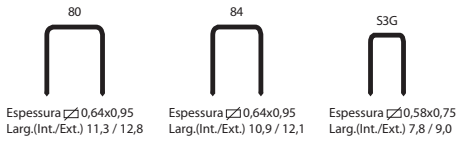

AGRAFADORAS PNEUMÁTICAS - AGRAFOS