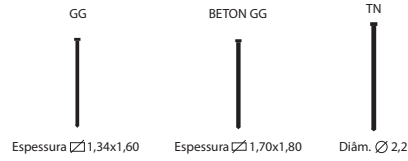

CÓDIGO	MODELO	TIPO PREGO	TIPO AGRAFO	PREÇO
66502350	F-1835	GF/10-35	-	93,50 €
66503500	F-1835C*	GF/10-35	90/10 - 90	93,50 €
66502400	F-1850	GF/20 - 50	-	129,00 €
66502600	P08/30C	MG/15 - 30	-	158,00 €

*Pregos e Agrafos