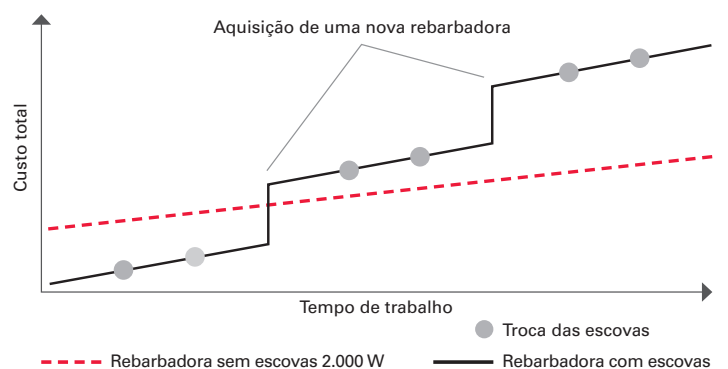

Sustentável: baixo consumo energético e menos resíduos, graças à vida útil até três vezes superior

*em comparação com rebarbadora com escovas

Custos ao longo da vida útil, incluindo manutenção e energia.

Exemplo cálculo de custos com consumo energético

	Potência saída	Consumo
Rebarbadora com escovas	1.600 W**	2.500 W
WEPBA 20-125 Quick DS BL	1.600 W**	2.000 W
Diferença	0 W	- 500 W
Tempo de trabalho	2 turnos / 3h por turno	
Tempo de trabalho por ano	1.440 h	
Poupança energética	720 kWh	
Custo energético	0,21 €/kWh	
Poupança energética por ano:		
para 1 rebarbadora	€ 151,-	
para 100 rebarbadoras	€ 15.100,-	