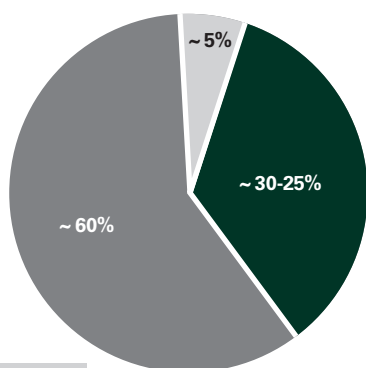

Mais rápida.

Trabalho até **60%** mais rápido*

Mais eficiente.

Custo energético até **20%** menor*

Mais durável.

Vida útil **3x** mais longa*

Custos médios na indústria.

Custos ferramenta

Custos operacionais e com material

Custos com pessoal

Redução de custos via:

Diminuição de custos com ferramentas

- **Vida útil 3x mais longa** graças ao motor Marathon sem escovas com refrigeração patenteada e inovadora proteção contra poeiras

Diminuição de custos operacionais e com material

- **20 % redução no consumo energético** graças à menor potência de entrada com a mesma potência de saída

Diminuição de custos com pessoal

- Máxima produtividade: trabalho até 60% mais rápido através de uma combinação única do recentemente desenvolvido motor Marathon sem escovas e dos dispositivos eletrônicos concebidos para uma performance de excelência
- Menor tempo de inatividade dos trabalhadores graças às melhorias na segurança do utilizador
- Menor tempo de reparação: tecnologia de motor sem escovas e sem manutenção, com refrigeração patenteada e inovadora proteção contra poeiras, com filtro
- Redução nos tempos de reparação graças à tampa de substituição do cabo

Sustentável: baixo consumo energético e menos resíduos, graças à vida útil até três vezes superior

*em comparação com rebarbadora com escovas