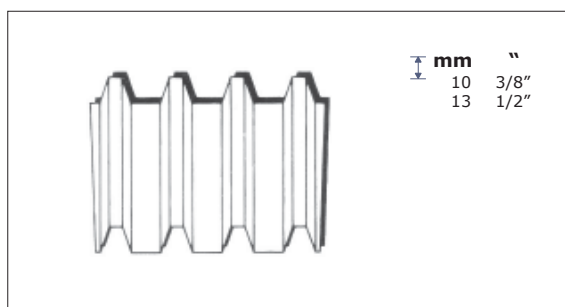

PINOS

SÉRIE I / 18 GAUGE

ESPESSURA \square 1,00 x 1,25

SÉRIE 6 / 22 GAUGE

DIÂM. \circ 0,64

PREGOS

SÉRIE MG / 21 GAUGE

ESPESSURA \square 0,70 x 0,90

PREGOS

SÉRIE GG / 16 GAUGE

ESPESSURA  1,34 x 1,60

SÉRIE GF / 18 GAUGE

ESPESSURA  1,00 x 1,25

SÉRIE TN / 14 GAUGE

DIÂM.  2,2

SÉRIE GG 18 BETON / 15 GAUGE

ESPESSURA  1,70 x 1,80

SÉRIE TN 2,5 BETON

DIÂM.  2,5

PRECINTOS

SÉRIE CF

LARGURA m m 25,4

O SEU REVENDEDOR ESPECIALIZADO

www.bolas.pt