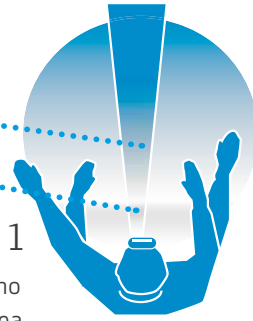

// Lanterna de cabeça avançada com função de luz 2 em 1
A HEAD LITE recarregável foi concebida para oferecer uma iluminação de trabalho otimizada, com 2 funções de iluminação: um ângulo de foco que ilumina toda a área de trabalho, e um feixe mais focado para inspeções, ou uso a longa distância.

HEAD LITE

€ 29,90

03.5669

Luz de cabeça recarregável com sensor e regulador de intensidade que oferece até 150 lúmen