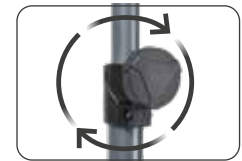

SCANGRIP TRIPOD

€ 109,90

03.5431

Sistema de bloqueio de 360° para uma aderência forte

1.35m - 3m

LANTERNAS

// Lanternas de alta qualidade para aplicações universais a preços muito competitivos

- Lanternas potentes feitas para uso diário
- Função de foco com ângulo de feixe entre 10°-60°
- Concebidas para um aderência ergonómica e segura
- Caixa de alumínio robusta e durável