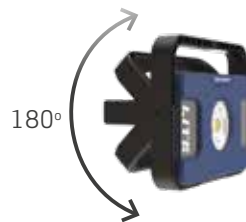

// Suporte flexível

O suporte é feito de aço revestido a pó, pode ser usado para transportar a luz manualmente, ou para posicionar a luz no ângulo pretendido.