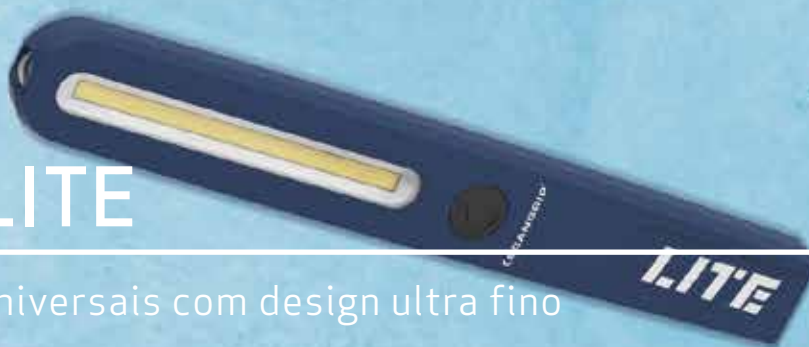

STICK LITE

// Lanternas universais com design ultra fino

STICK LITE é ideal para quem dá valor a um bom design compacto, combinado com funções descomplicadas.

Aproveitando a tecnologia LED COB altamente eficiente, a nova geração de STICK LITEs proporciona um alto desempenho quer seja para uso diário ou para trabalhos mais difíceis. Com STICK LITE, garante uma intensidade otimizada e um design prático a um preço justo.

- Luz de trabalho potente com função de luz de topo
- Intensidade de luz ajustável com regulação contínua da intensidade
- Peso ultra leve para o máximo conforto no trabalho
- Um design elegante e compacto, preparada para andar no bolso
- Imãs forte integrados para utilização mãos livres

ORIGINAL
SCANGRIP

SINCE 1906