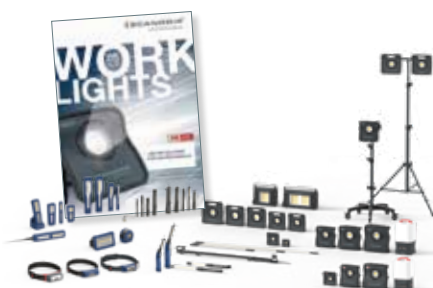

OUTRAS GAMAS DE PRODUTOS SCANGRIP

Soluções de iluminação para a melhor performance