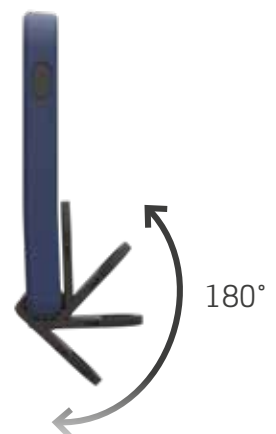

Luzes de trabalho recarregáveis com um grampo e regulador de luz contínuo com até 250 lúmen

WORK LITE M

€ 29,90

03.5668

Luz de trabalho recarregáveis com grampo, luz de topo e regulador de luz contínuo até 350 lúmen